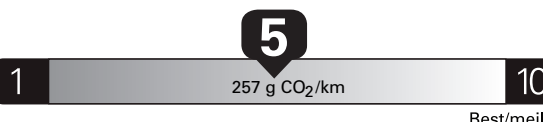

Annual fuel **COST**
for an annual distance of 20,000 km, and an average fuel price of $1.45 per litre

$ 3 190

Coût annuel en carburant

pour une distance annuelle de 20 000 km, et un prix moyen du carburant de 1,45 $ par litre

Standard pickup trucks range from /
Les camionnettes ordinaires font entre
3.2 - 19.8 L_e/100 km

L_e is gasoline litre equivalent
L_e signifie litre équivalent d'essence

Carbon Dioxide Rating / Indice de dioxyde de carbone

Smog Rating / Indice de Smog